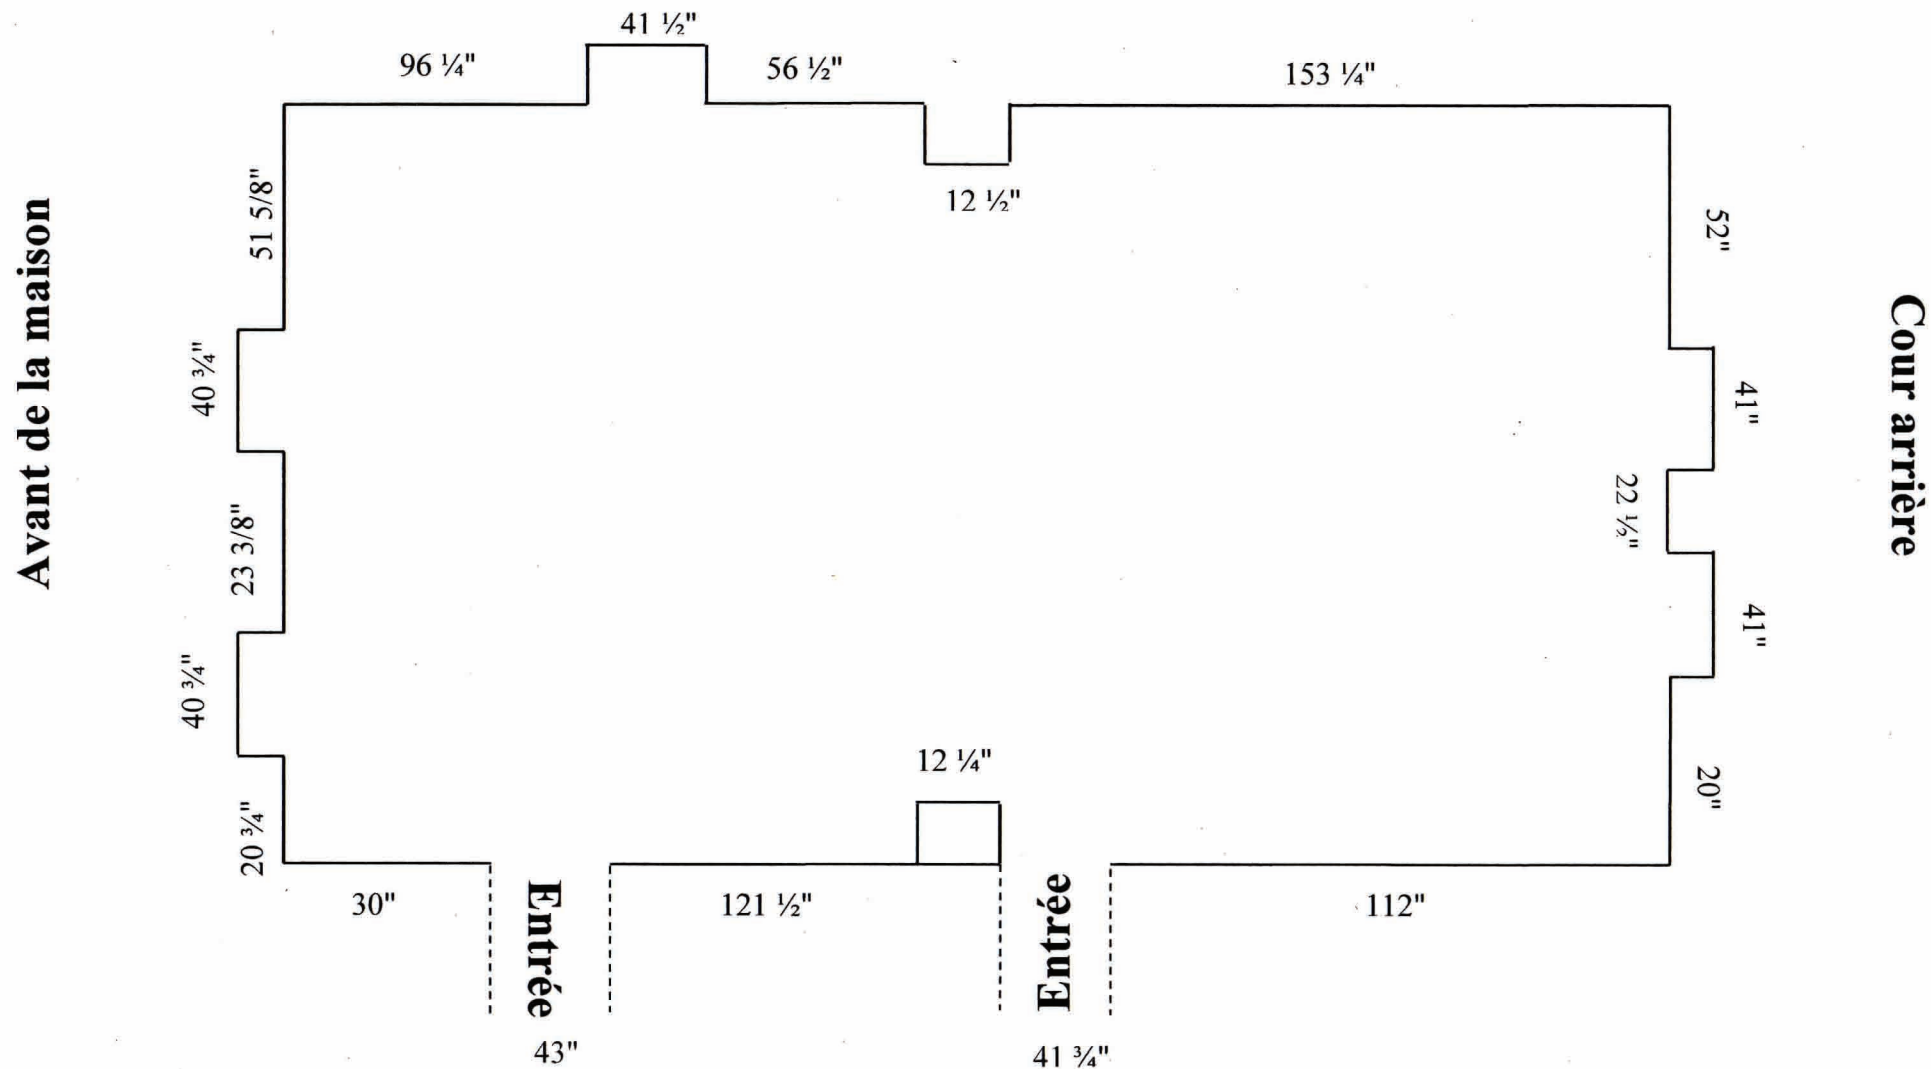

# PLAN DE LA SALLE D'EXPOSITION

SOCIÉTÉ DE MISE EN VALEUR DE LA  
 MAISON O'NEILL ET DE SON SITE  
 1360, RUE TOUZEAU  
 QUÉBEC (QUÉBEC) G1Y 2Z4

***Hauteur des murs : 7 pieds***

***Légende :***  
 12 pouces = 30 centimètres  
 1 pied = 12 pouces  
 Août 2017